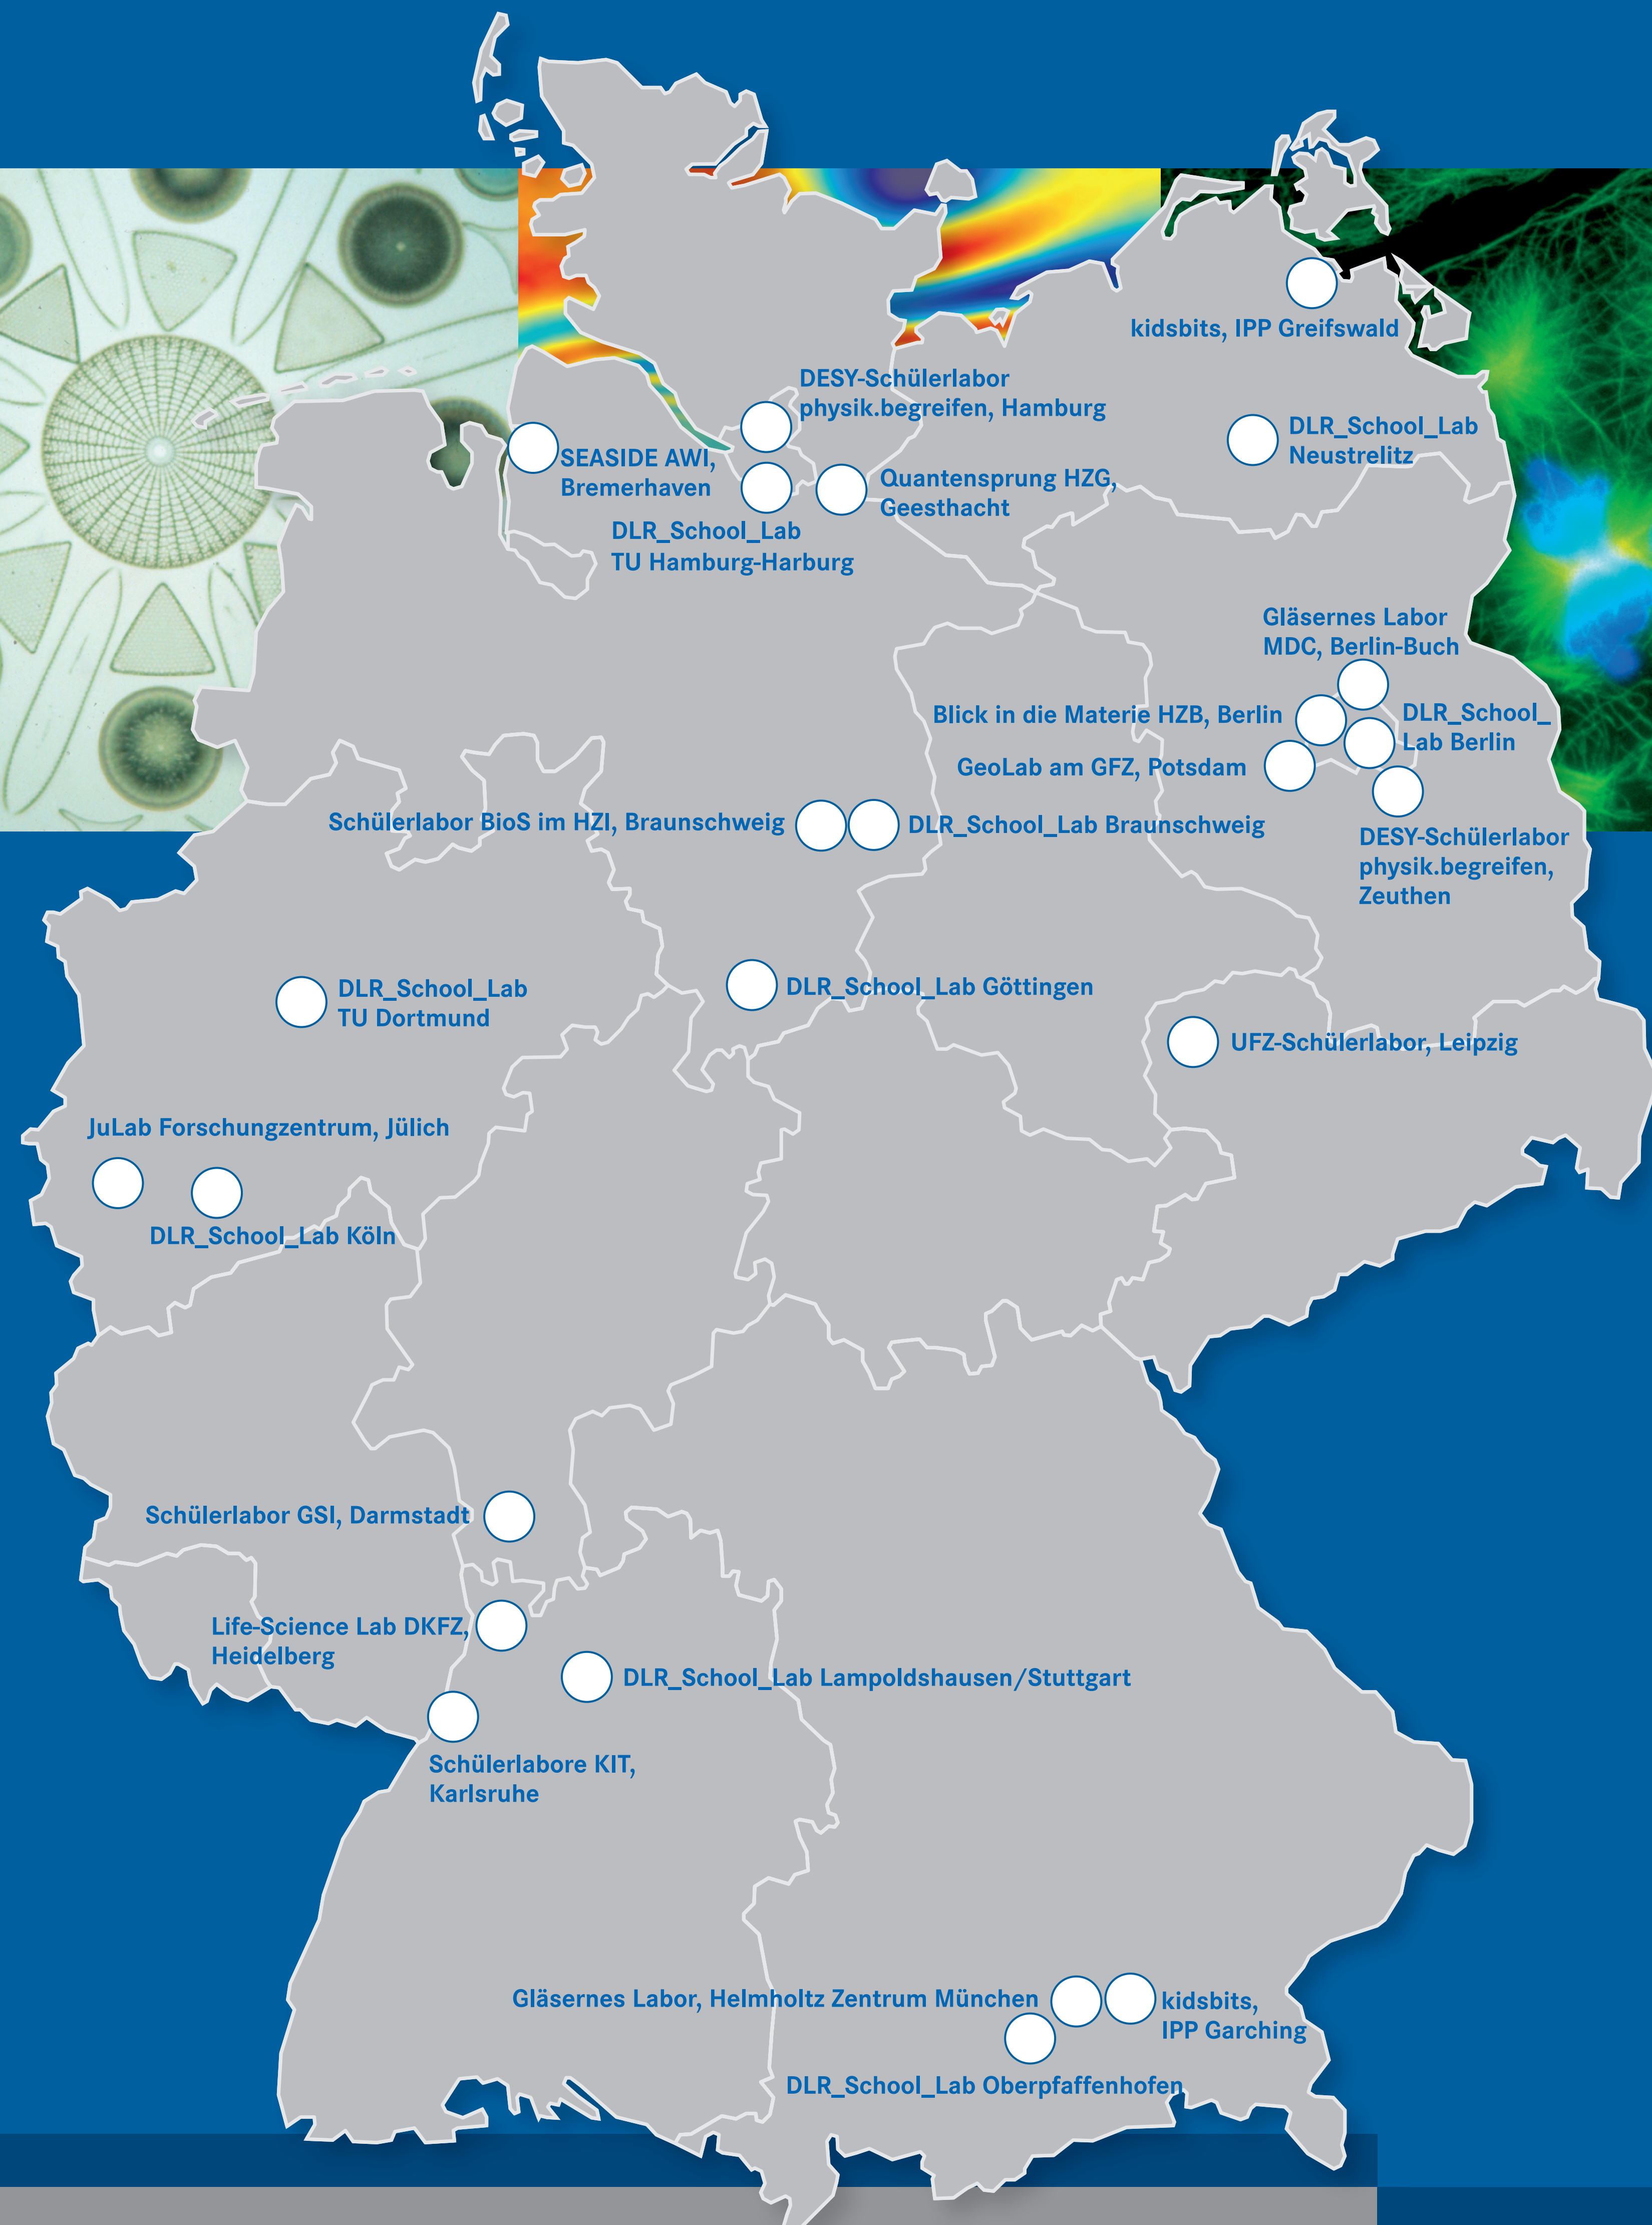

NETZWERK SCHÜLERLABORE IN DER HELMHOLTZ-GEMEINSCHAFT

Wissenschaft praktisch erfahren.

Das Netzwerk Schülerlabore:

- macht wissenschaftliches Arbeiten sichtbar und erfahrbar
- steht in engem Austausch mit den Schulen
- regt neue Projekte und Aktivitäten in der Schule an